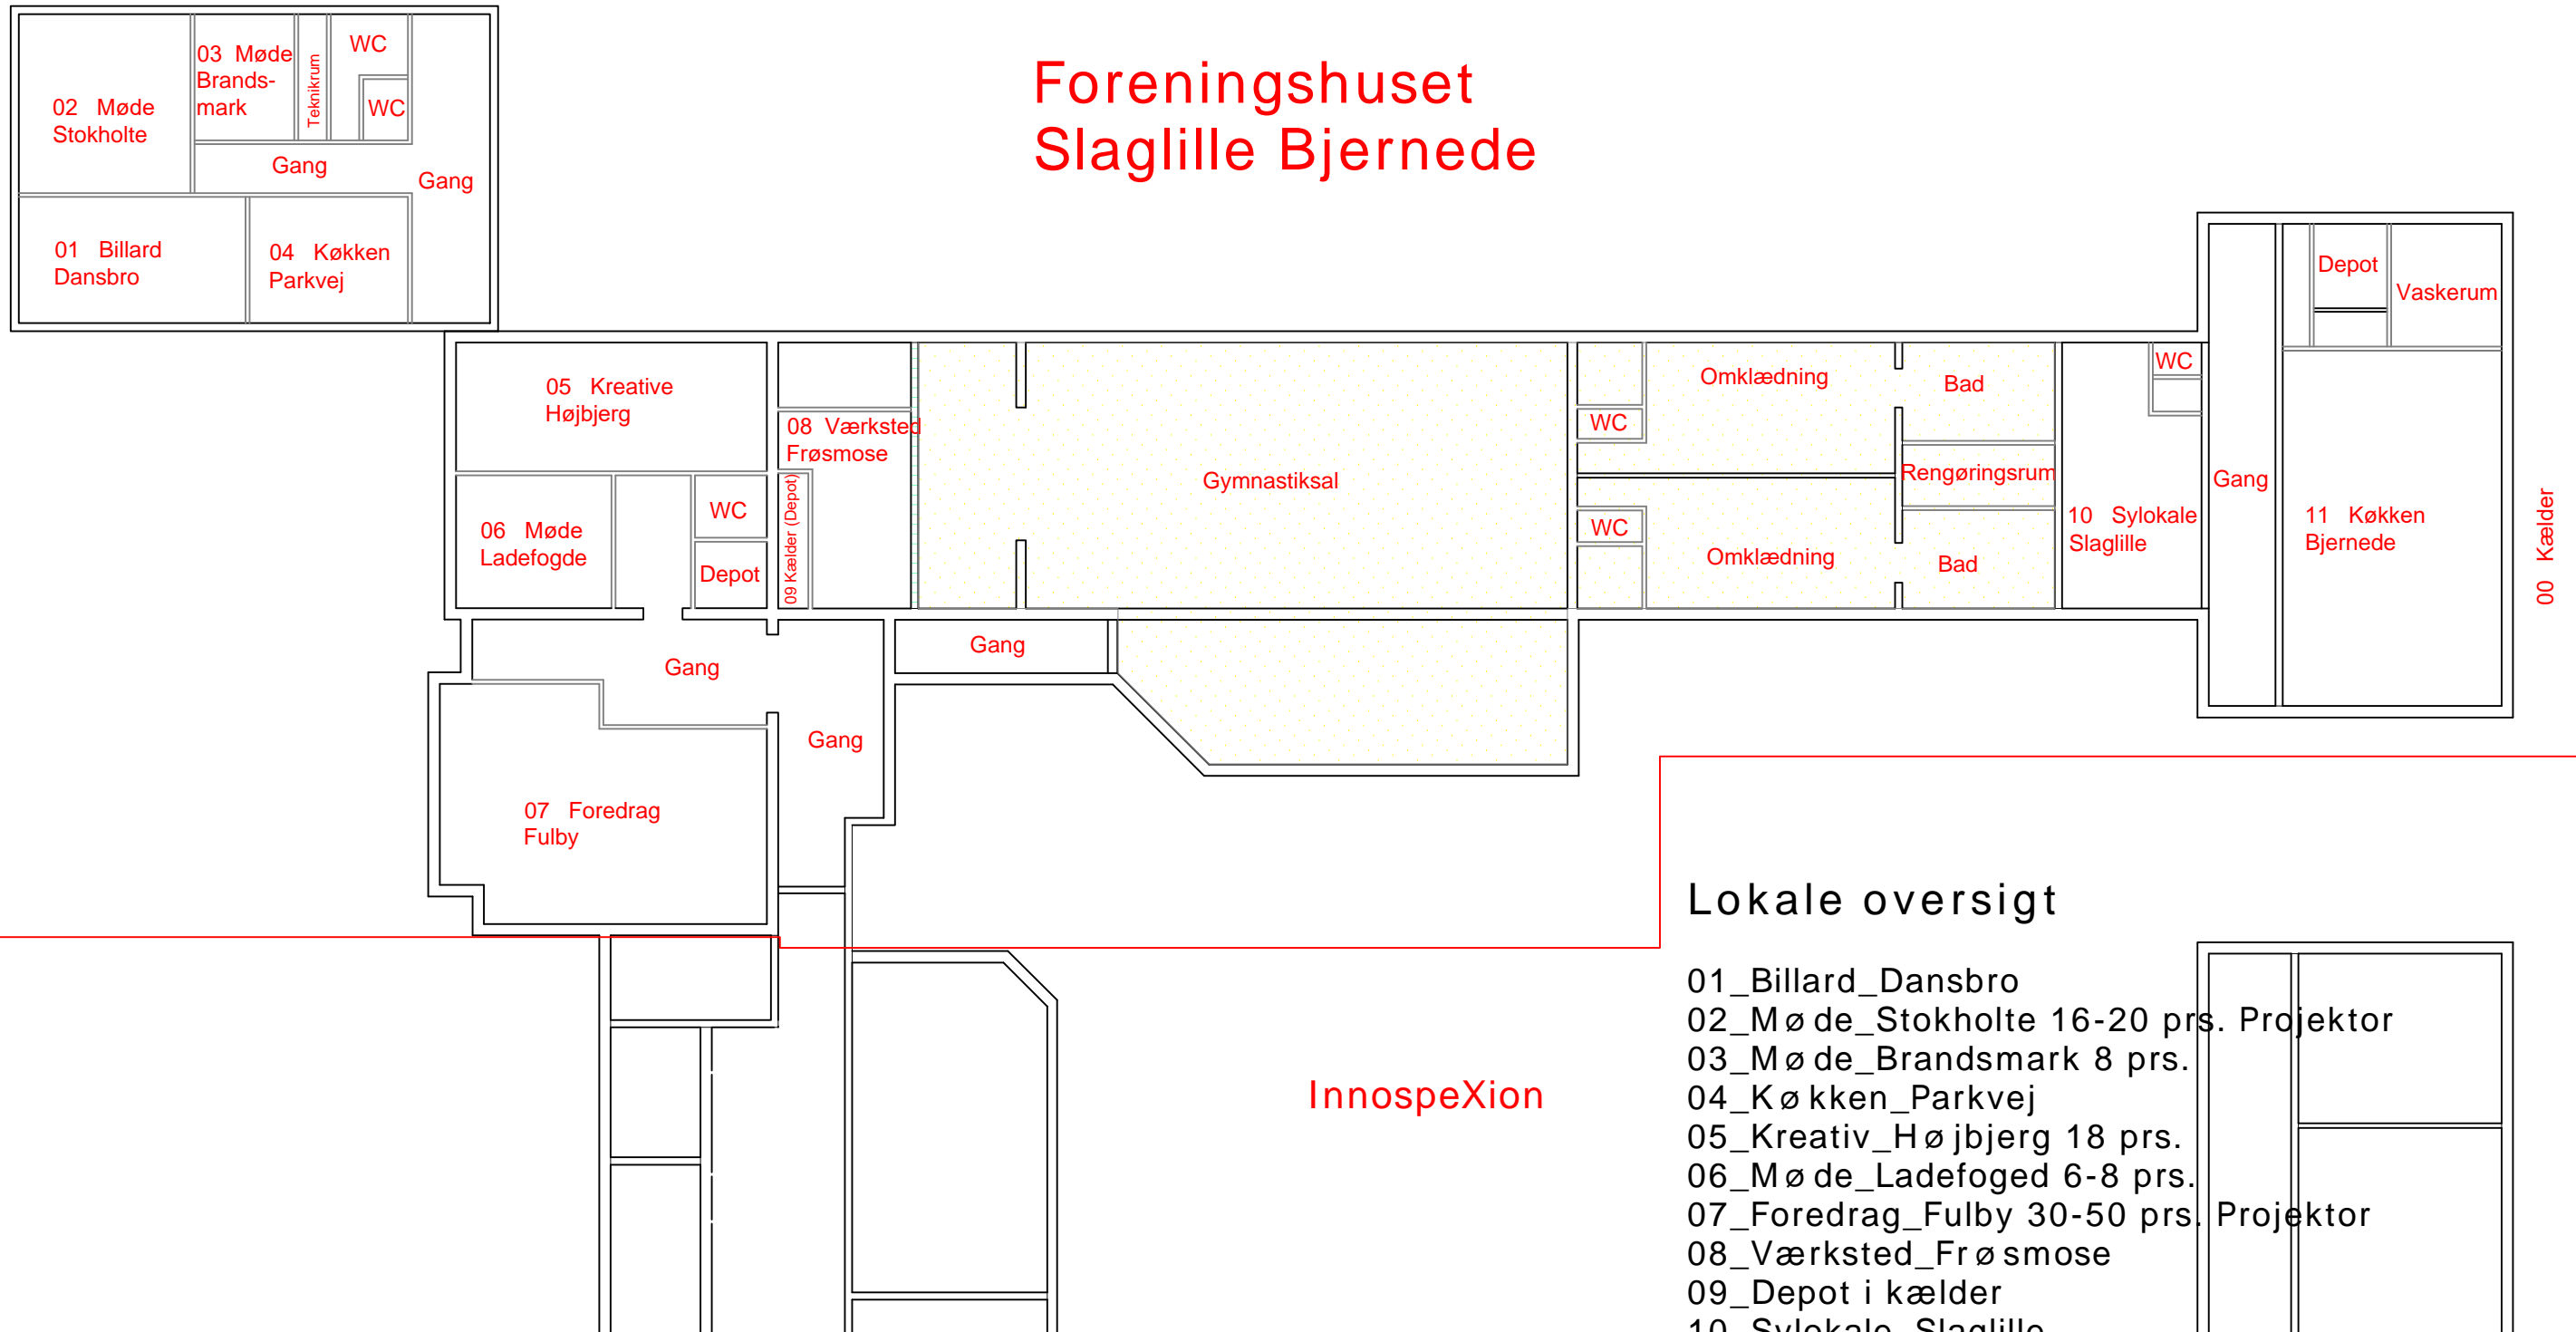

Foreningshuset Slaglille Bjernede

InnospeXion

Lokale oversigt

- 01_Billard_Dansbro
- 02_Møde_Stokholte 16-20 prs. Projektor
- 03_Møde_Brandsmark 8 prs.
- 04_Køkken_Parkvej
- 05_Kreativ_Højbjerg 18 prs.
- 06_Møde_Ladefoged 6-8 prs.
- 07_Foredrag_Fulby 30-50 prs. Projektor
- 08_Værksted_Frøsmose
- 09_Depot i kælder
- 10_Sylokale_Slaglille
- 11_Køkken_Bjernede 20-25 prs.
- 00_Kælder Racerbane 10-15 prs.